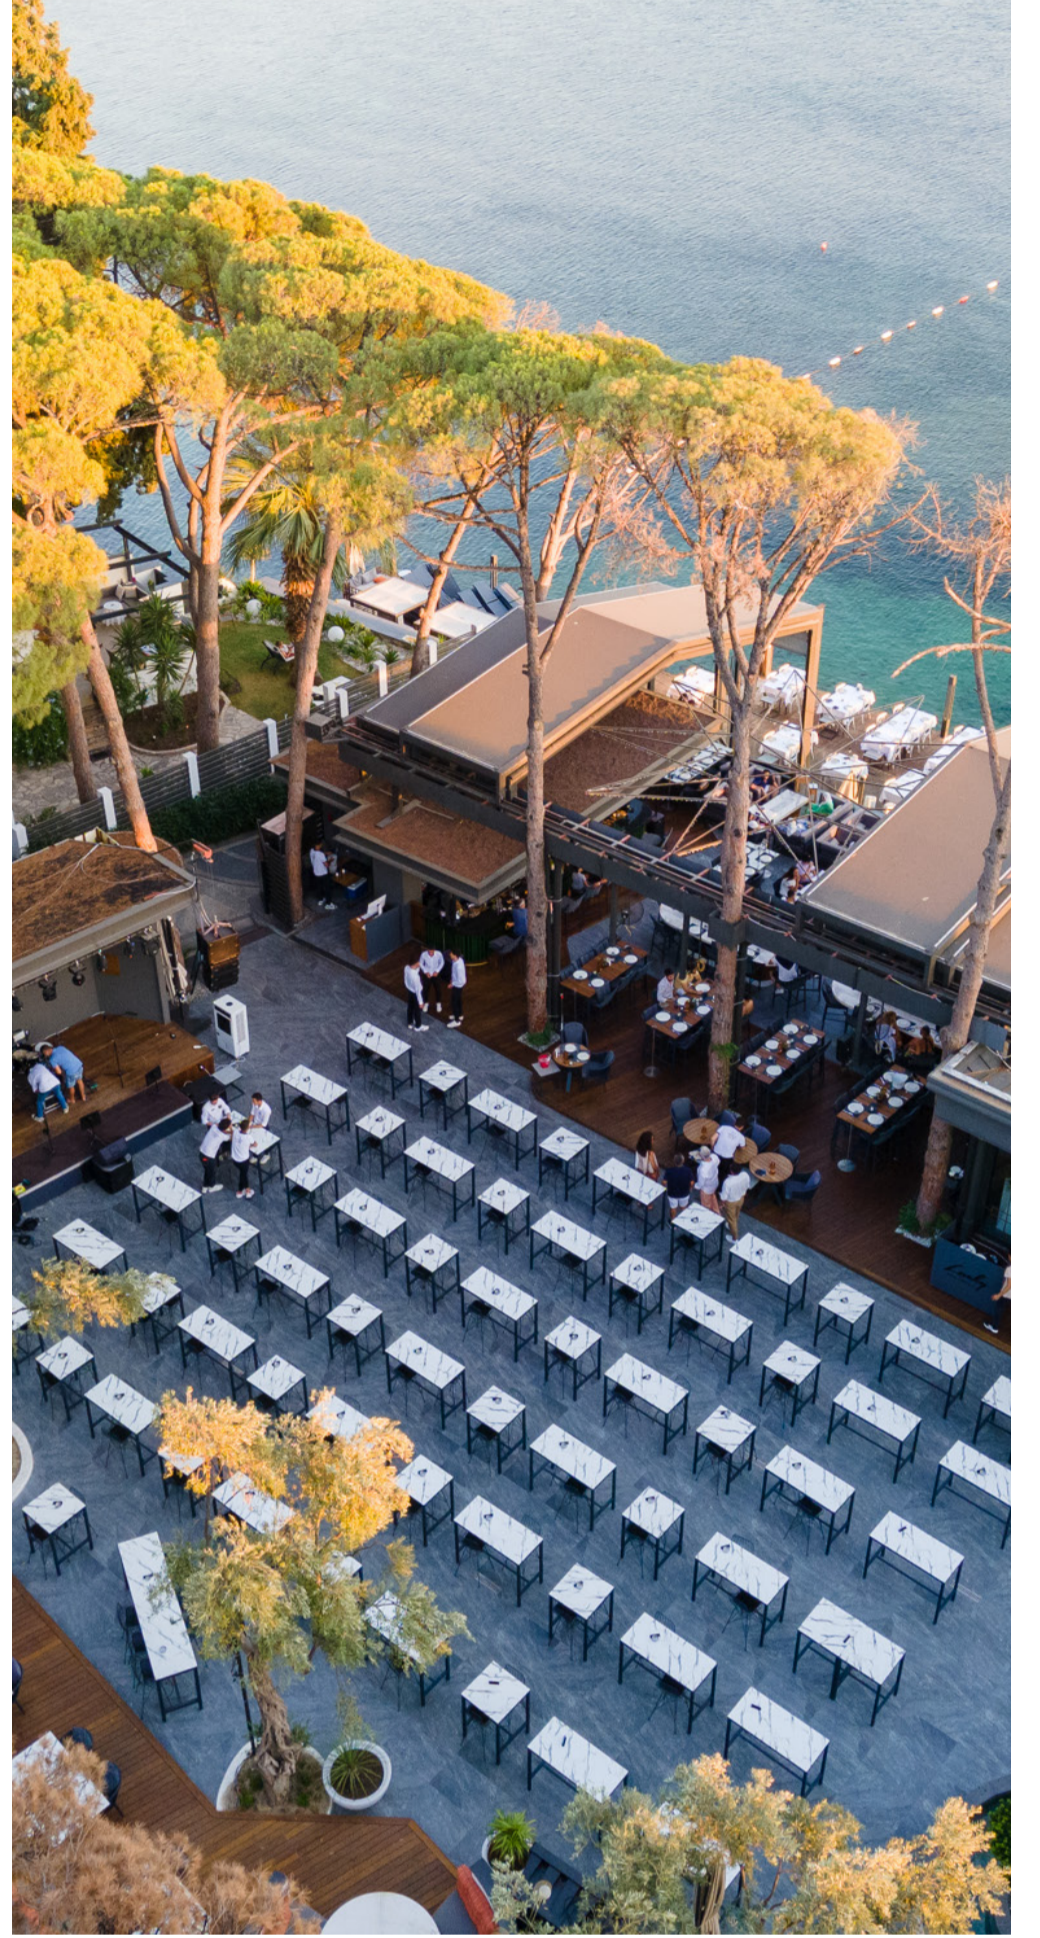

LUCKY 2024/2025 KIŞ EVENT PROGRAMI

DJ PERFORMANS	Haftada 5 günü	19:00-22:00
CANLI MÜZİK	Haftada 2-3 günü	22:00 - 00:00
AFTER PARTY DJ PERFORMANS	Haftada 2-3 günü	00:00 - 01:30