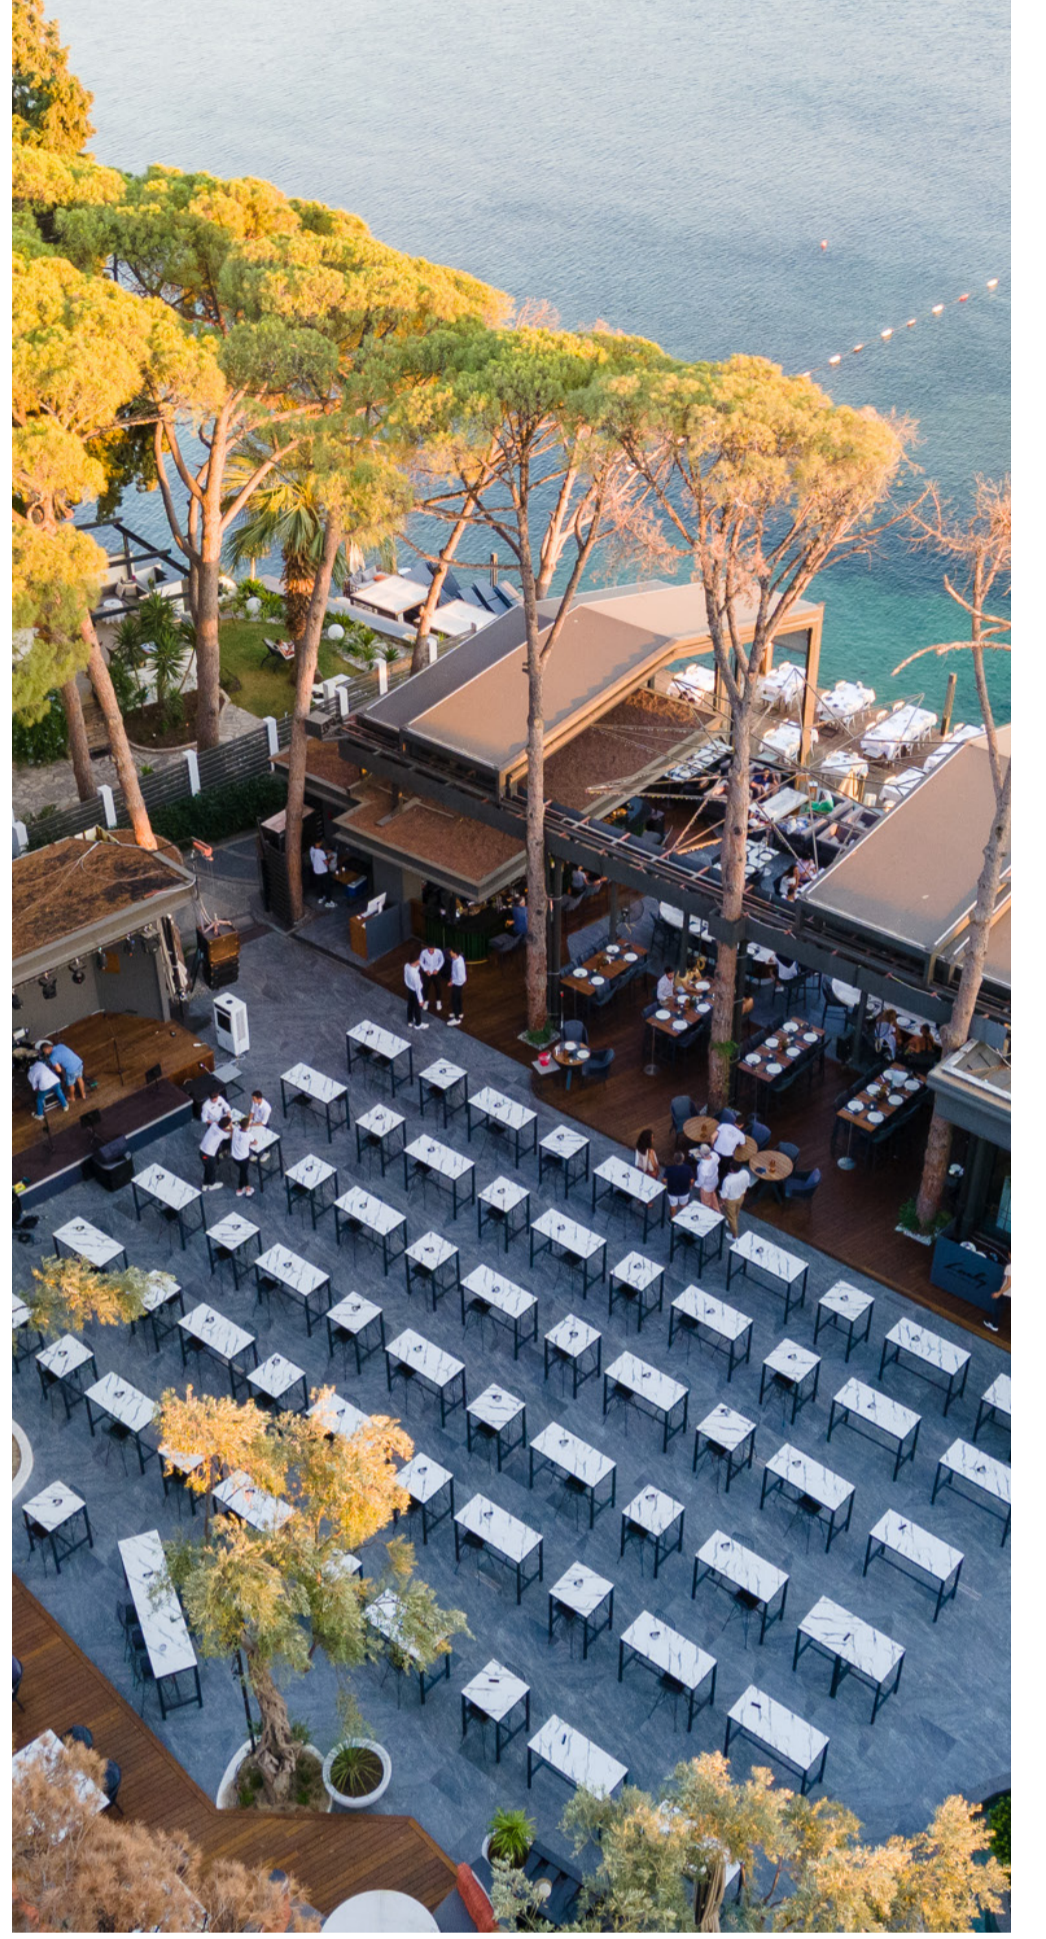

LUCKY 2025 YAZ EVENT PROGRAMI

DJ PERFORMANS	Haftada 6 günü	20:00-22:00
CANLI MÜZİK	Haftada 4-5 günü	22:45 - 00:30
AFTER PARTY DJ PERFORMANS	Haftada 5-6 günü	00:30 - 01:30